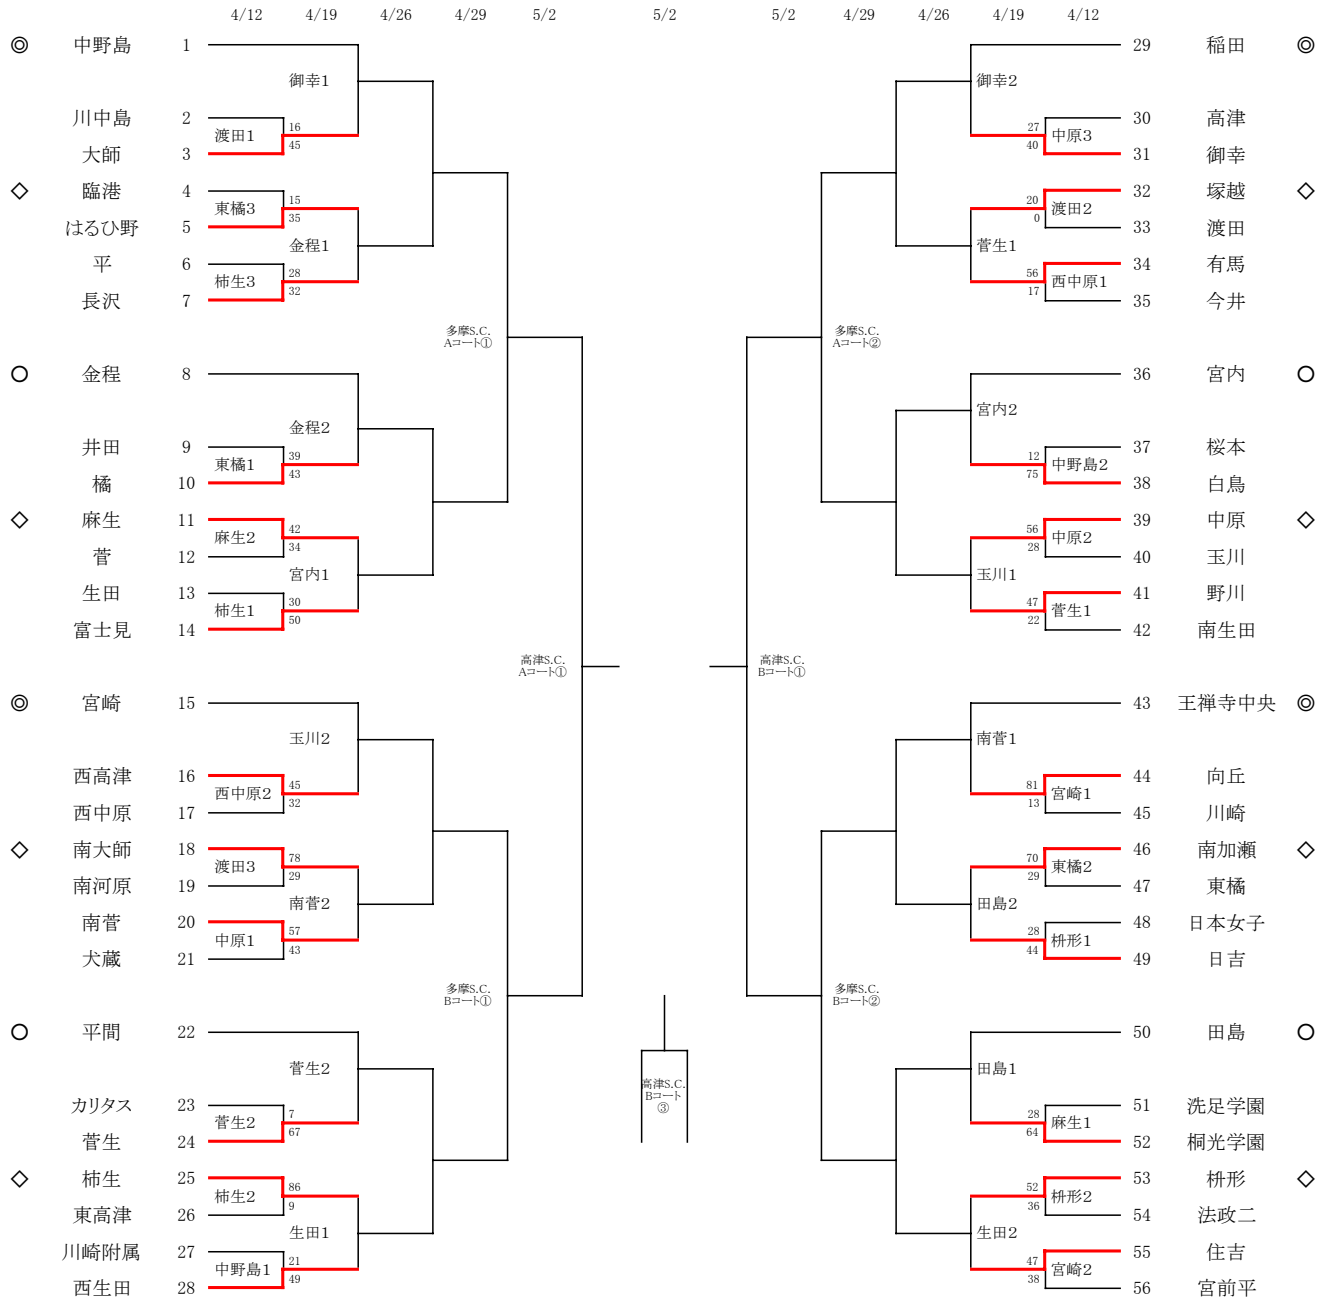

川崎市中学校バスケットボール春季大会 《女子の部》

- ◎: 4シード 中野島・稲田・王禅寺中央・宮崎
- : 8シード 田島・平間・宮内・金程
- ◇: 16シード 南大師・臨港・塚越・南加瀬・中原・柘形・麻生・柿生

4月12日(日) 渡田・中原・西中原・東橋・宮崎・菅生・柘形・中野島・麻生・柿生
 4月19日(日) 田島・御幸・玉川・宮内・菅生・南菅・生田・金程
 4月26日(日) 南加瀬・平間・稲田・中野島
 4月29日(水) 多摩スポーツセンター(2面)
 5月 2日(日) 高津スポーツセンター(2面)